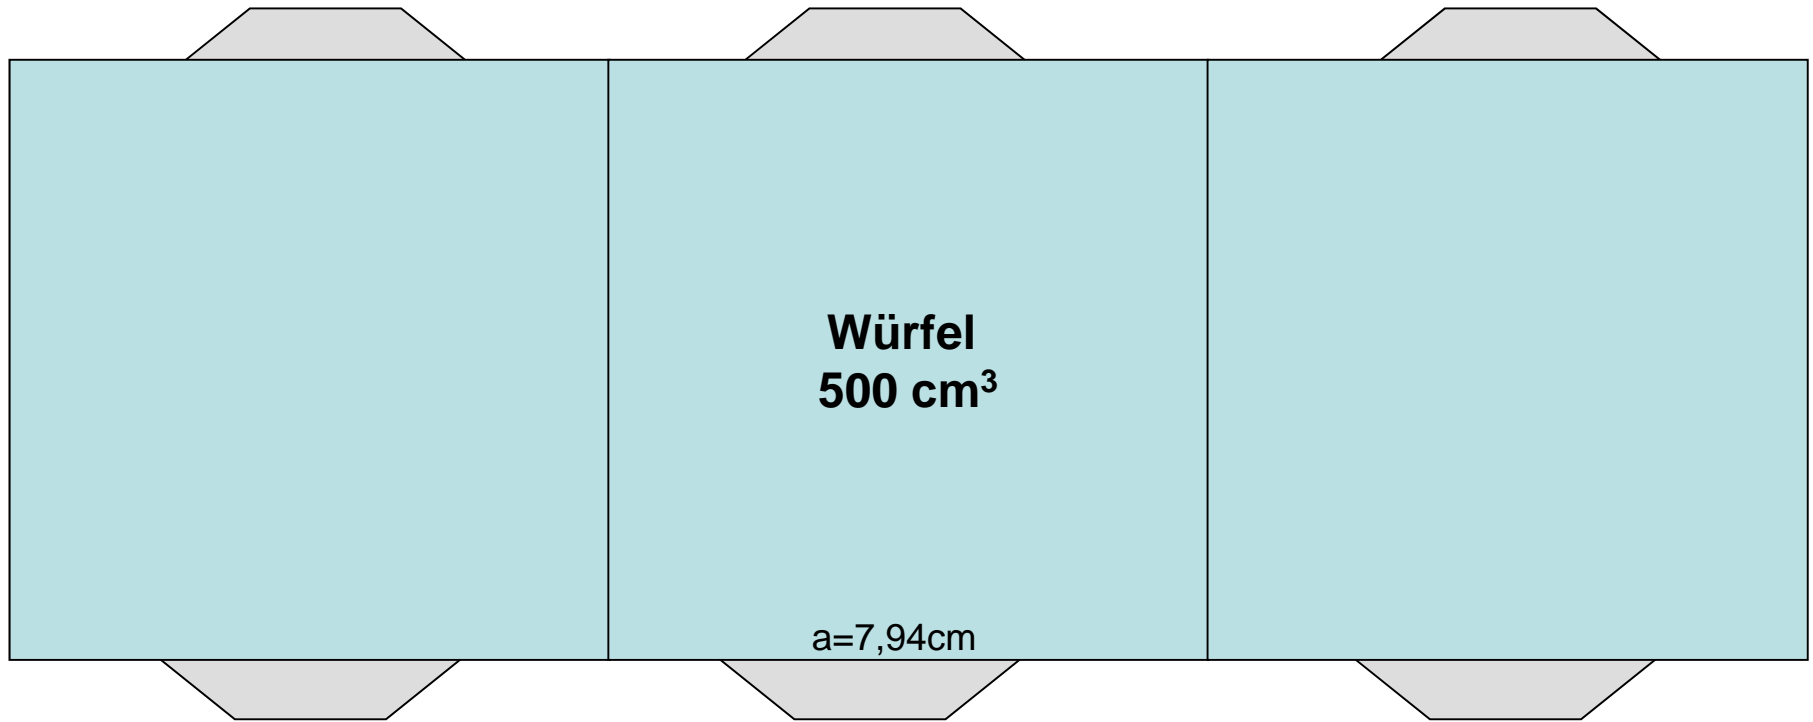

Würfel – Teil 1

Diese Seite ankleben!