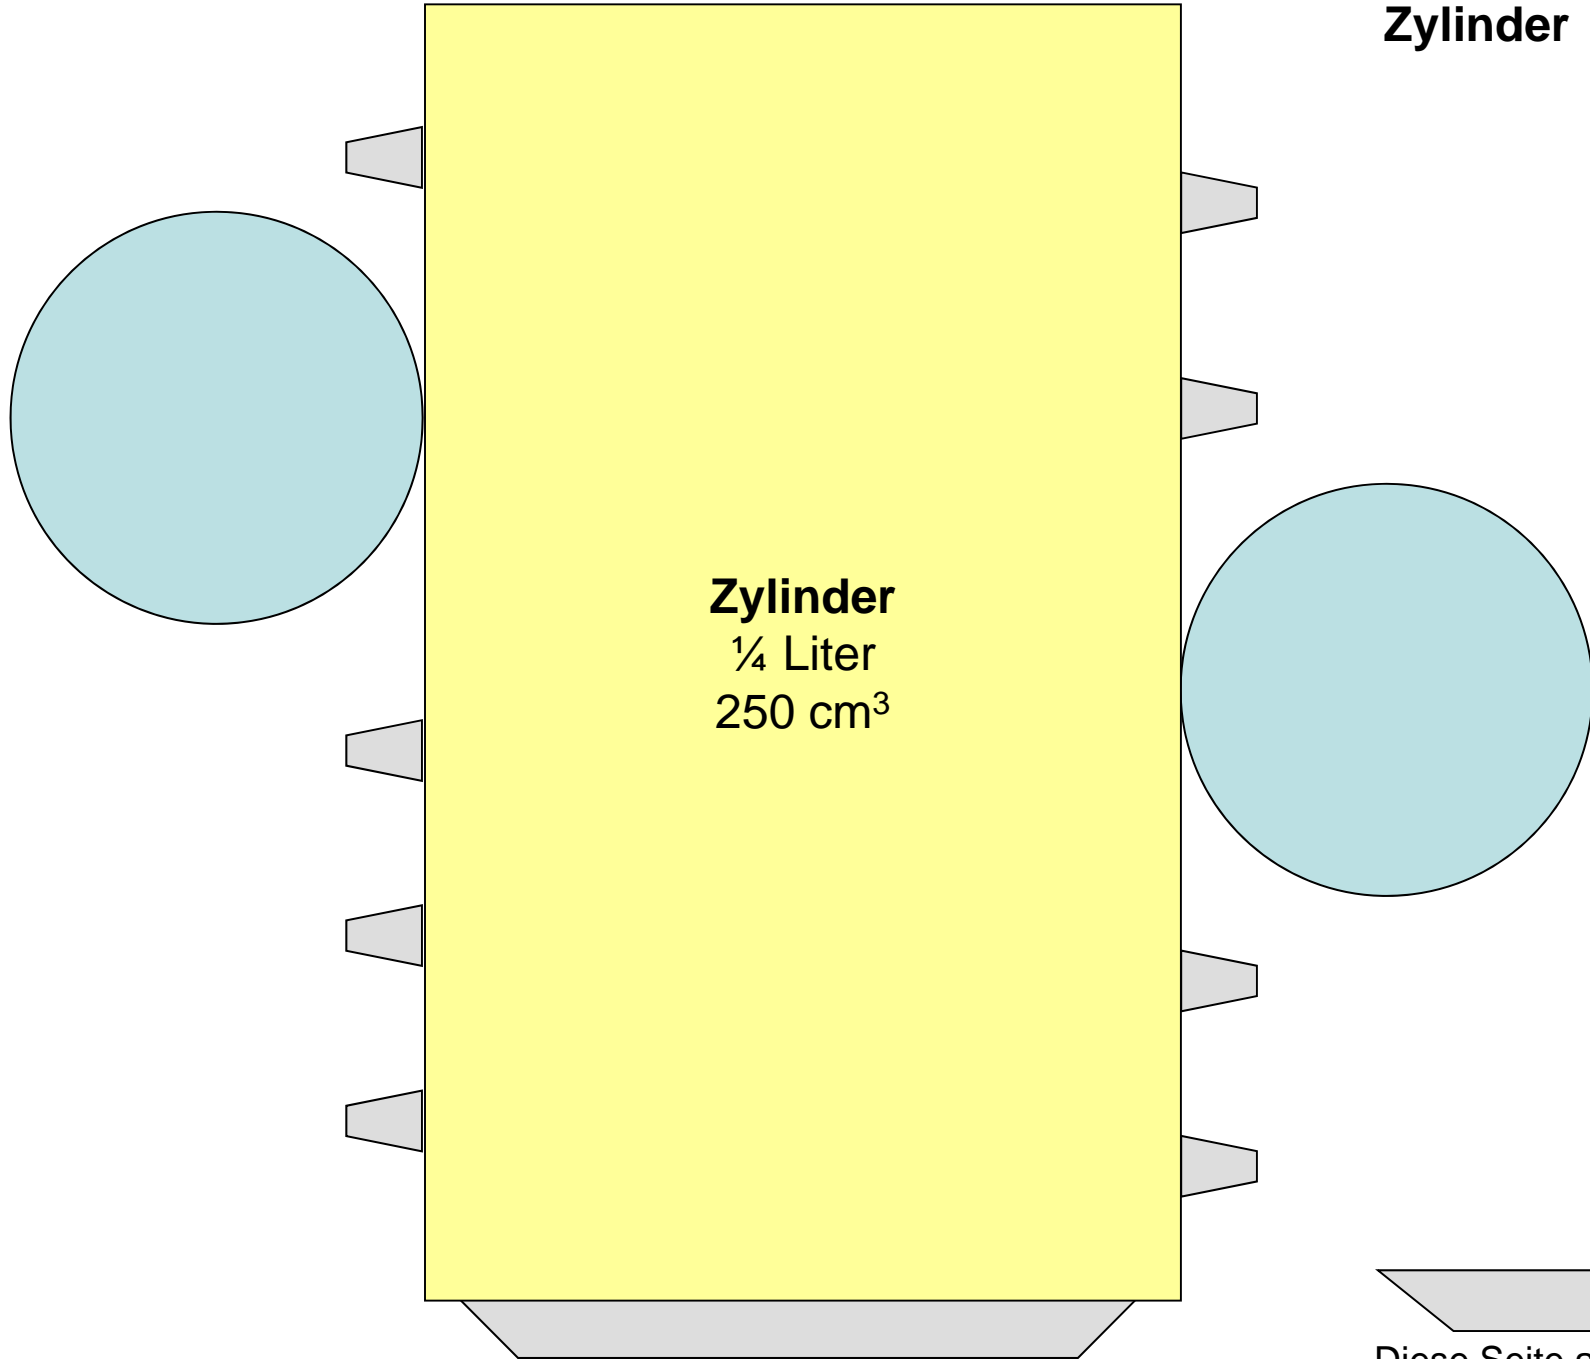

# Pyramide

- Kantenlänge 6 cm

- Höhe 6 cm

Die grauen Seiten ankleben!

# Prisma

Diese Seite ankleben!

**Zylinder**

**Zylinder**  
1/4 Liter  
250 cm<sup>3</sup>

Diese Seite ankleben!