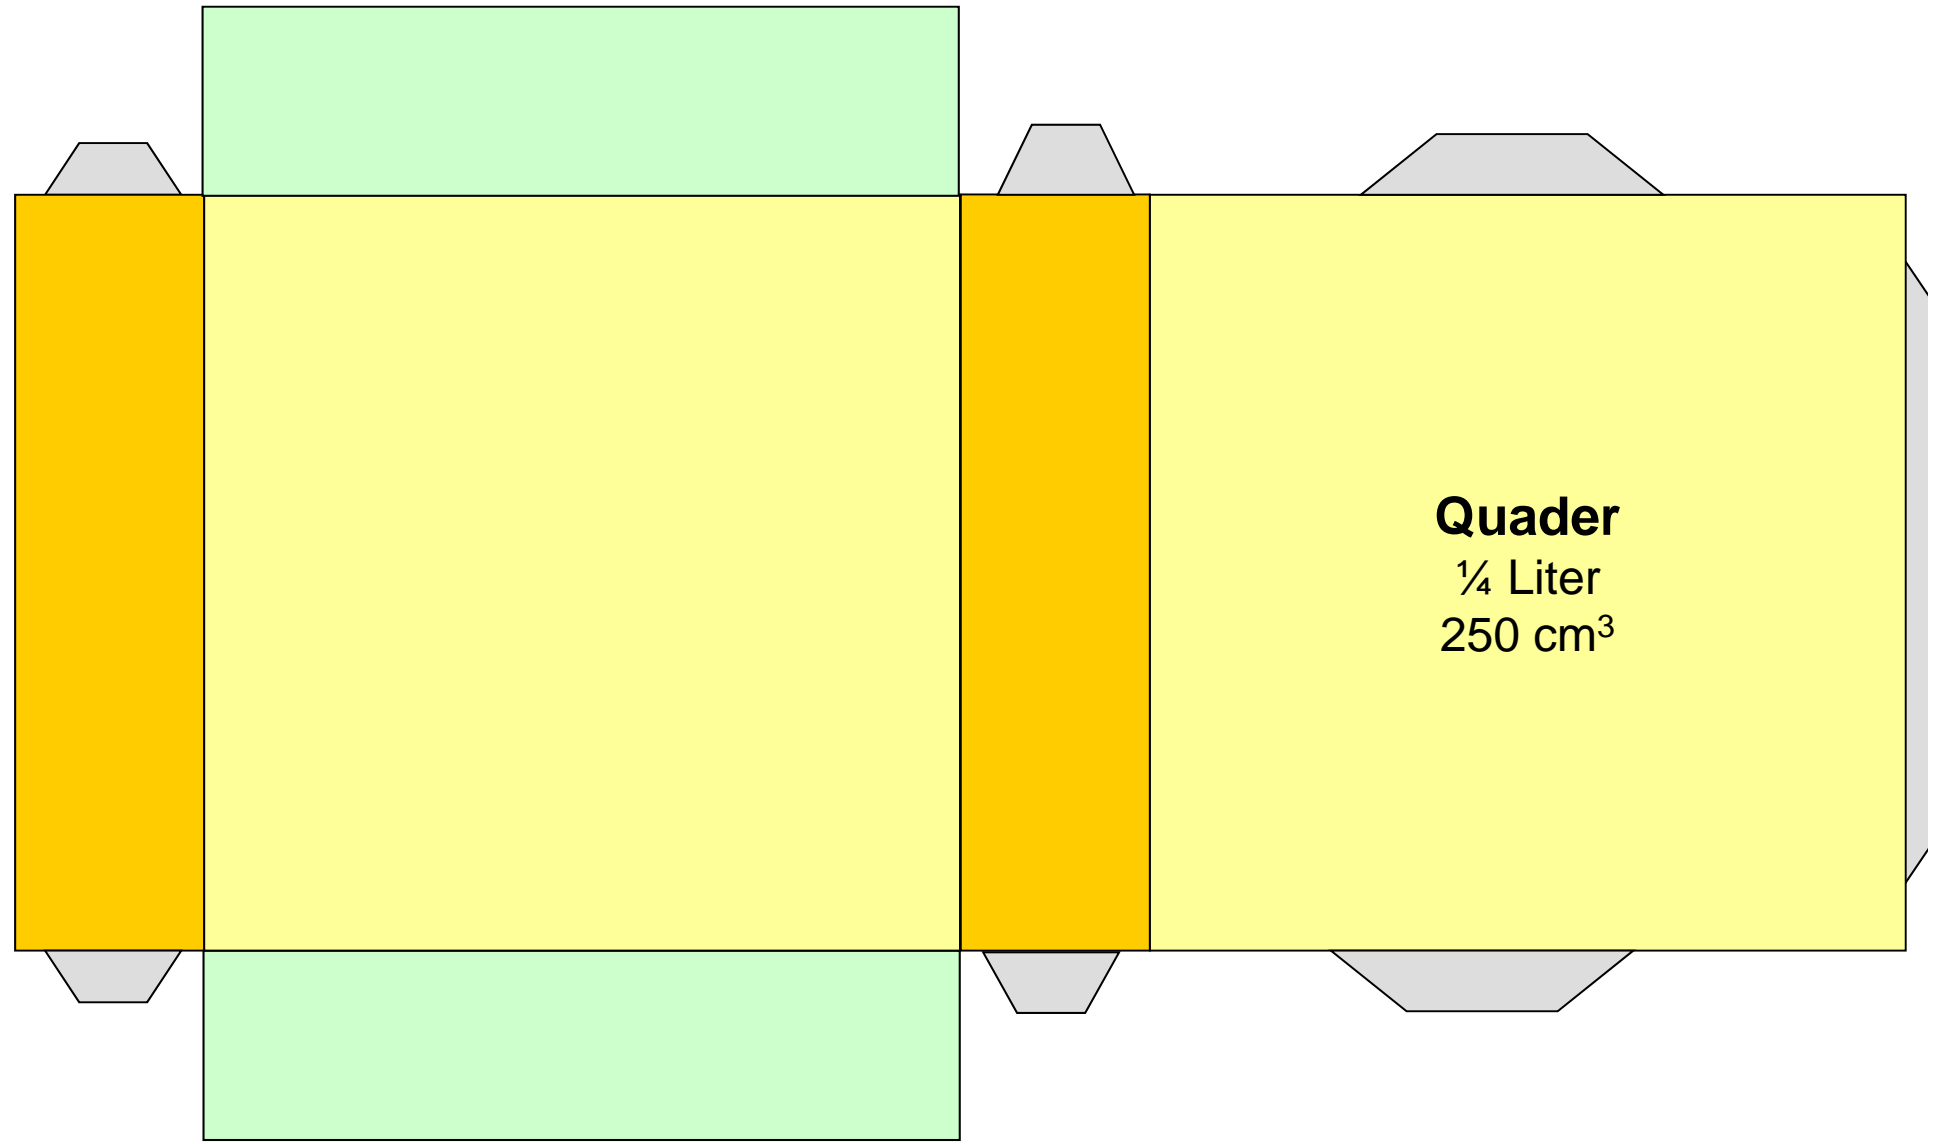

# Quader

a = 5 cm

Diese Seite ankleben!

**Quader**

**Quader**  
1/4 Liter  
250 cm<sup>3</sup>

Diese Seite ankleben!

**Quader**

**Quader**  
1/4 Liter  
250 cm<sup>3</sup>

# Pyramide

- Kantenlänge 6 cm

- Höhe 6 cm

Die grauen Seiten ankleben!