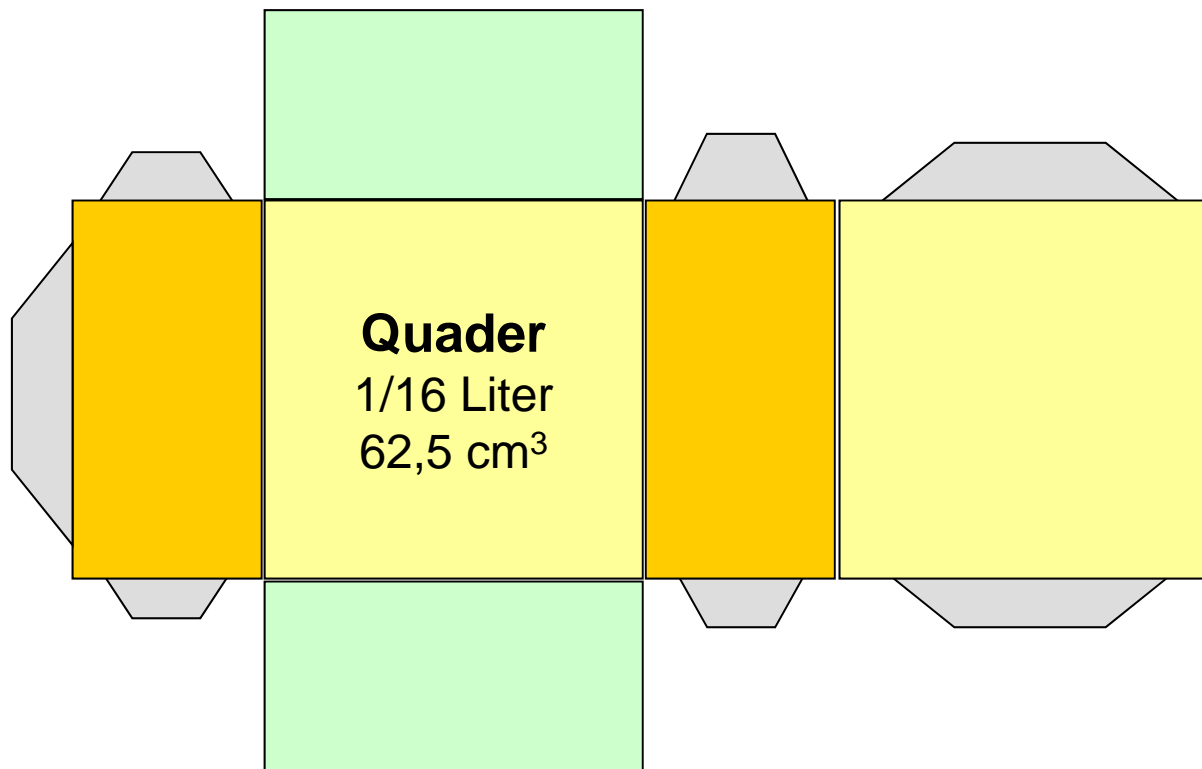

**Würfel – Kantenlänge 5cm**

Diese Seite ankleben!

# Quader

a = 5 cm

Diese Seite ankleben!

**Quader**

**Quader**  
1/4 Liter  
250 cm<sup>3</sup>

Diese Seite ankleben!

**Quader**

**Quader**  
1/4 Liter  
250 cm<sup>3</sup>

# Pyramide

- Kantenlänge 6 cm

- Höhe 6 cm

Die grauen Seiten ankleben!

# Prisma

Diese Seite ankleben!

**Zylinder**

**Zylinder**  
1/4 Liter  
250 cm<sup>3</sup>

Diese Seite ankleben!