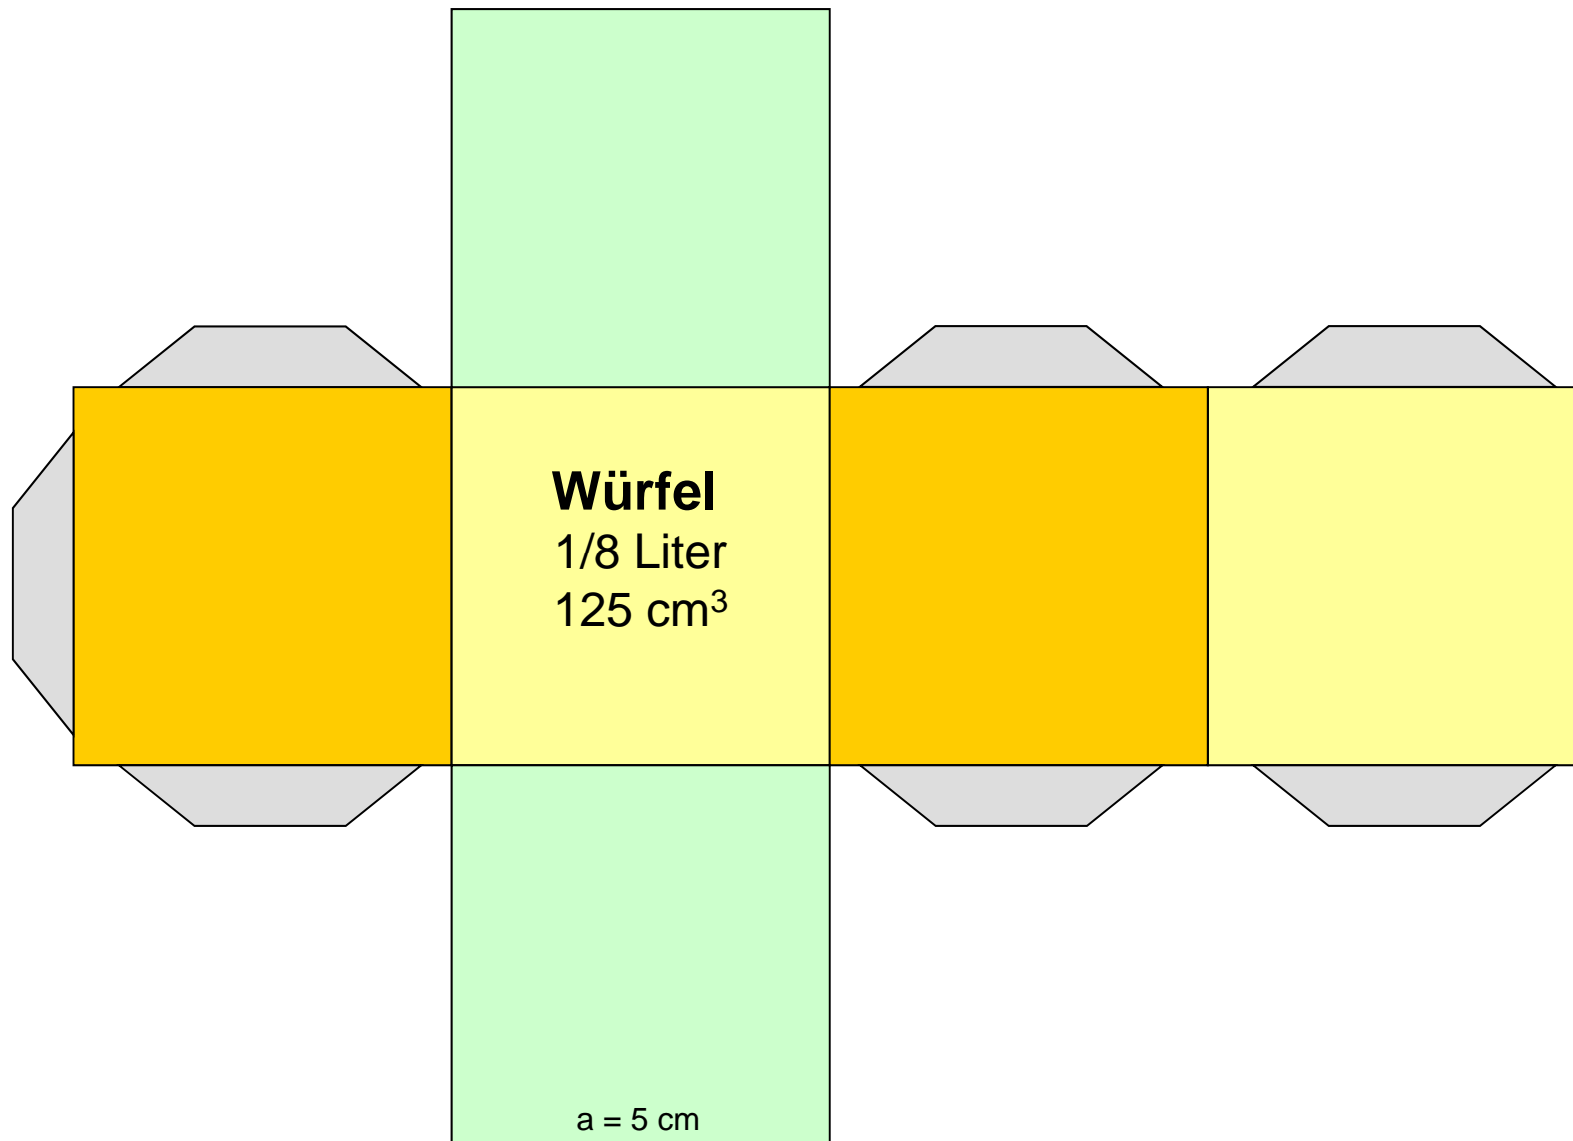

**Würfel – Kantenlänge 5cm**

Diese Seite ankleben!

# Quader

a = 5 cm

Diese Seite ankleben!

**Quader**

**Quader**  
1/4 Liter  
250 cm<sup>3</sup>

Diese Seite ankleben!

**Quader**

**Quader**  
1/4 Liter  
250 cm<sup>3</sup>

# Pyramide

- Kantenlänge 6 cm

- Höhe 6 cm

Die grauen Seiten ankleben!

# Prisma

Diese Seite ankleben!

**Zylinder**

**Zylinder**  
1/4 Liter  
250 cm<sup>3</sup>

Diese Seite ankleben!