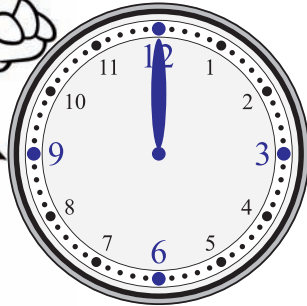

Die volle Stunde

Der Stundenzeiger ist herunter gefallen.
Zeichne den Stundenzeiger richtig ein.

Es ist 7 Uhr.

Es ist 1 Uhr.

Es ist 9 Uhr.

Es ist 8 Uhr.

Es ist 2 Uhr.

Es ist 6 Uhr.

Es ist 4 Uhr.

Es ist 3 Uhr.

Es ist 5 Uhr.

Es ist 10 Uhr.

Es ist 11 Uhr.